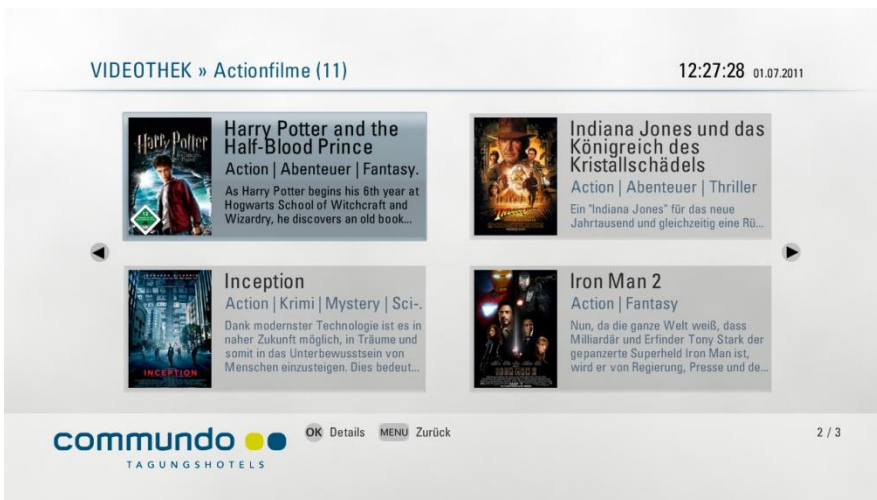

- kostenlose und topaktuelle Blockbusterfilme aus Hollywood
- rasante Reaktions- und Umschaltzeiten
- Replay
- ein intuitives Bedienkonzept
- zahlreiche weitere Detailfunktionen, welche auch künftig, stetig ausgebaut werden.

Corporate Communications

IPTV fügt sich in den gesamten Unternehmensauftritt von Commundo perfekt ein: Die Fernbedienungen sind im Corporate Design des Unternehmens gestaltet, die Benutzeroberfläche (GUI) entspricht den Unternehmensfarben mit Firmenlogo und die Betonung einer effizienten Kommunikation wird durch die gezielte Gästeansprache in Form von Informationen, Nachrichten und der Bewerbung hauseigener Angebote über das TV-System gewährleistet.

Die im ersten Projektplan festgeschriebenen Systemanforderungen wurden nicht nur erfüllt sondern bei weitem übertroffen, so der Projektmanager von T-Systems Herr Martin Dahlheimer.

„Die im ersten Projektplan festgeschriebenen Systemanforderungen wurden nicht nur erfüllt sondern bei weitem übertroffen“, so der Projektmanager von T-Systems Herr Martin Dahlheimer.

Kostenlose Blockbuster im Commundo Hotel

OCILION IPTV Technologies GmbH

Schärdinger Straße 35
4910 Ried im Innkreis
Österreich
T +43 7752 21 44 0
info@ocilion.com
www.ocilion.com

Firmensitz: Ried im Innkreis, Österreich

Gründung: 2004

Geschäftsführer: Ing. Hans Kühberger

Mitarbeiter: 38

Firmenprofil: Ocilion entwickelt und vertreibt eine komplette IPTV Lösung an Netzbetreiber in Europa. Fernsehen wird damit interaktiv und multimedial.

Die Ocilion Technologie eignet sich für xDSL, FTTx, HFC-Netze und Inhouse-Ethernet und findet Anwendung bei Fernsehnetzbetreibern, in Hotels, an Flughäfen, in Fachhochschul- und Universitätskomplexen, in Bürogebäuden u.v.m. Ocilion bietet Netzbetreibern und Operatoren die Komplettlösung aus einer Hand und unterstützt die Betreiber im gesamten Projektverlauf.